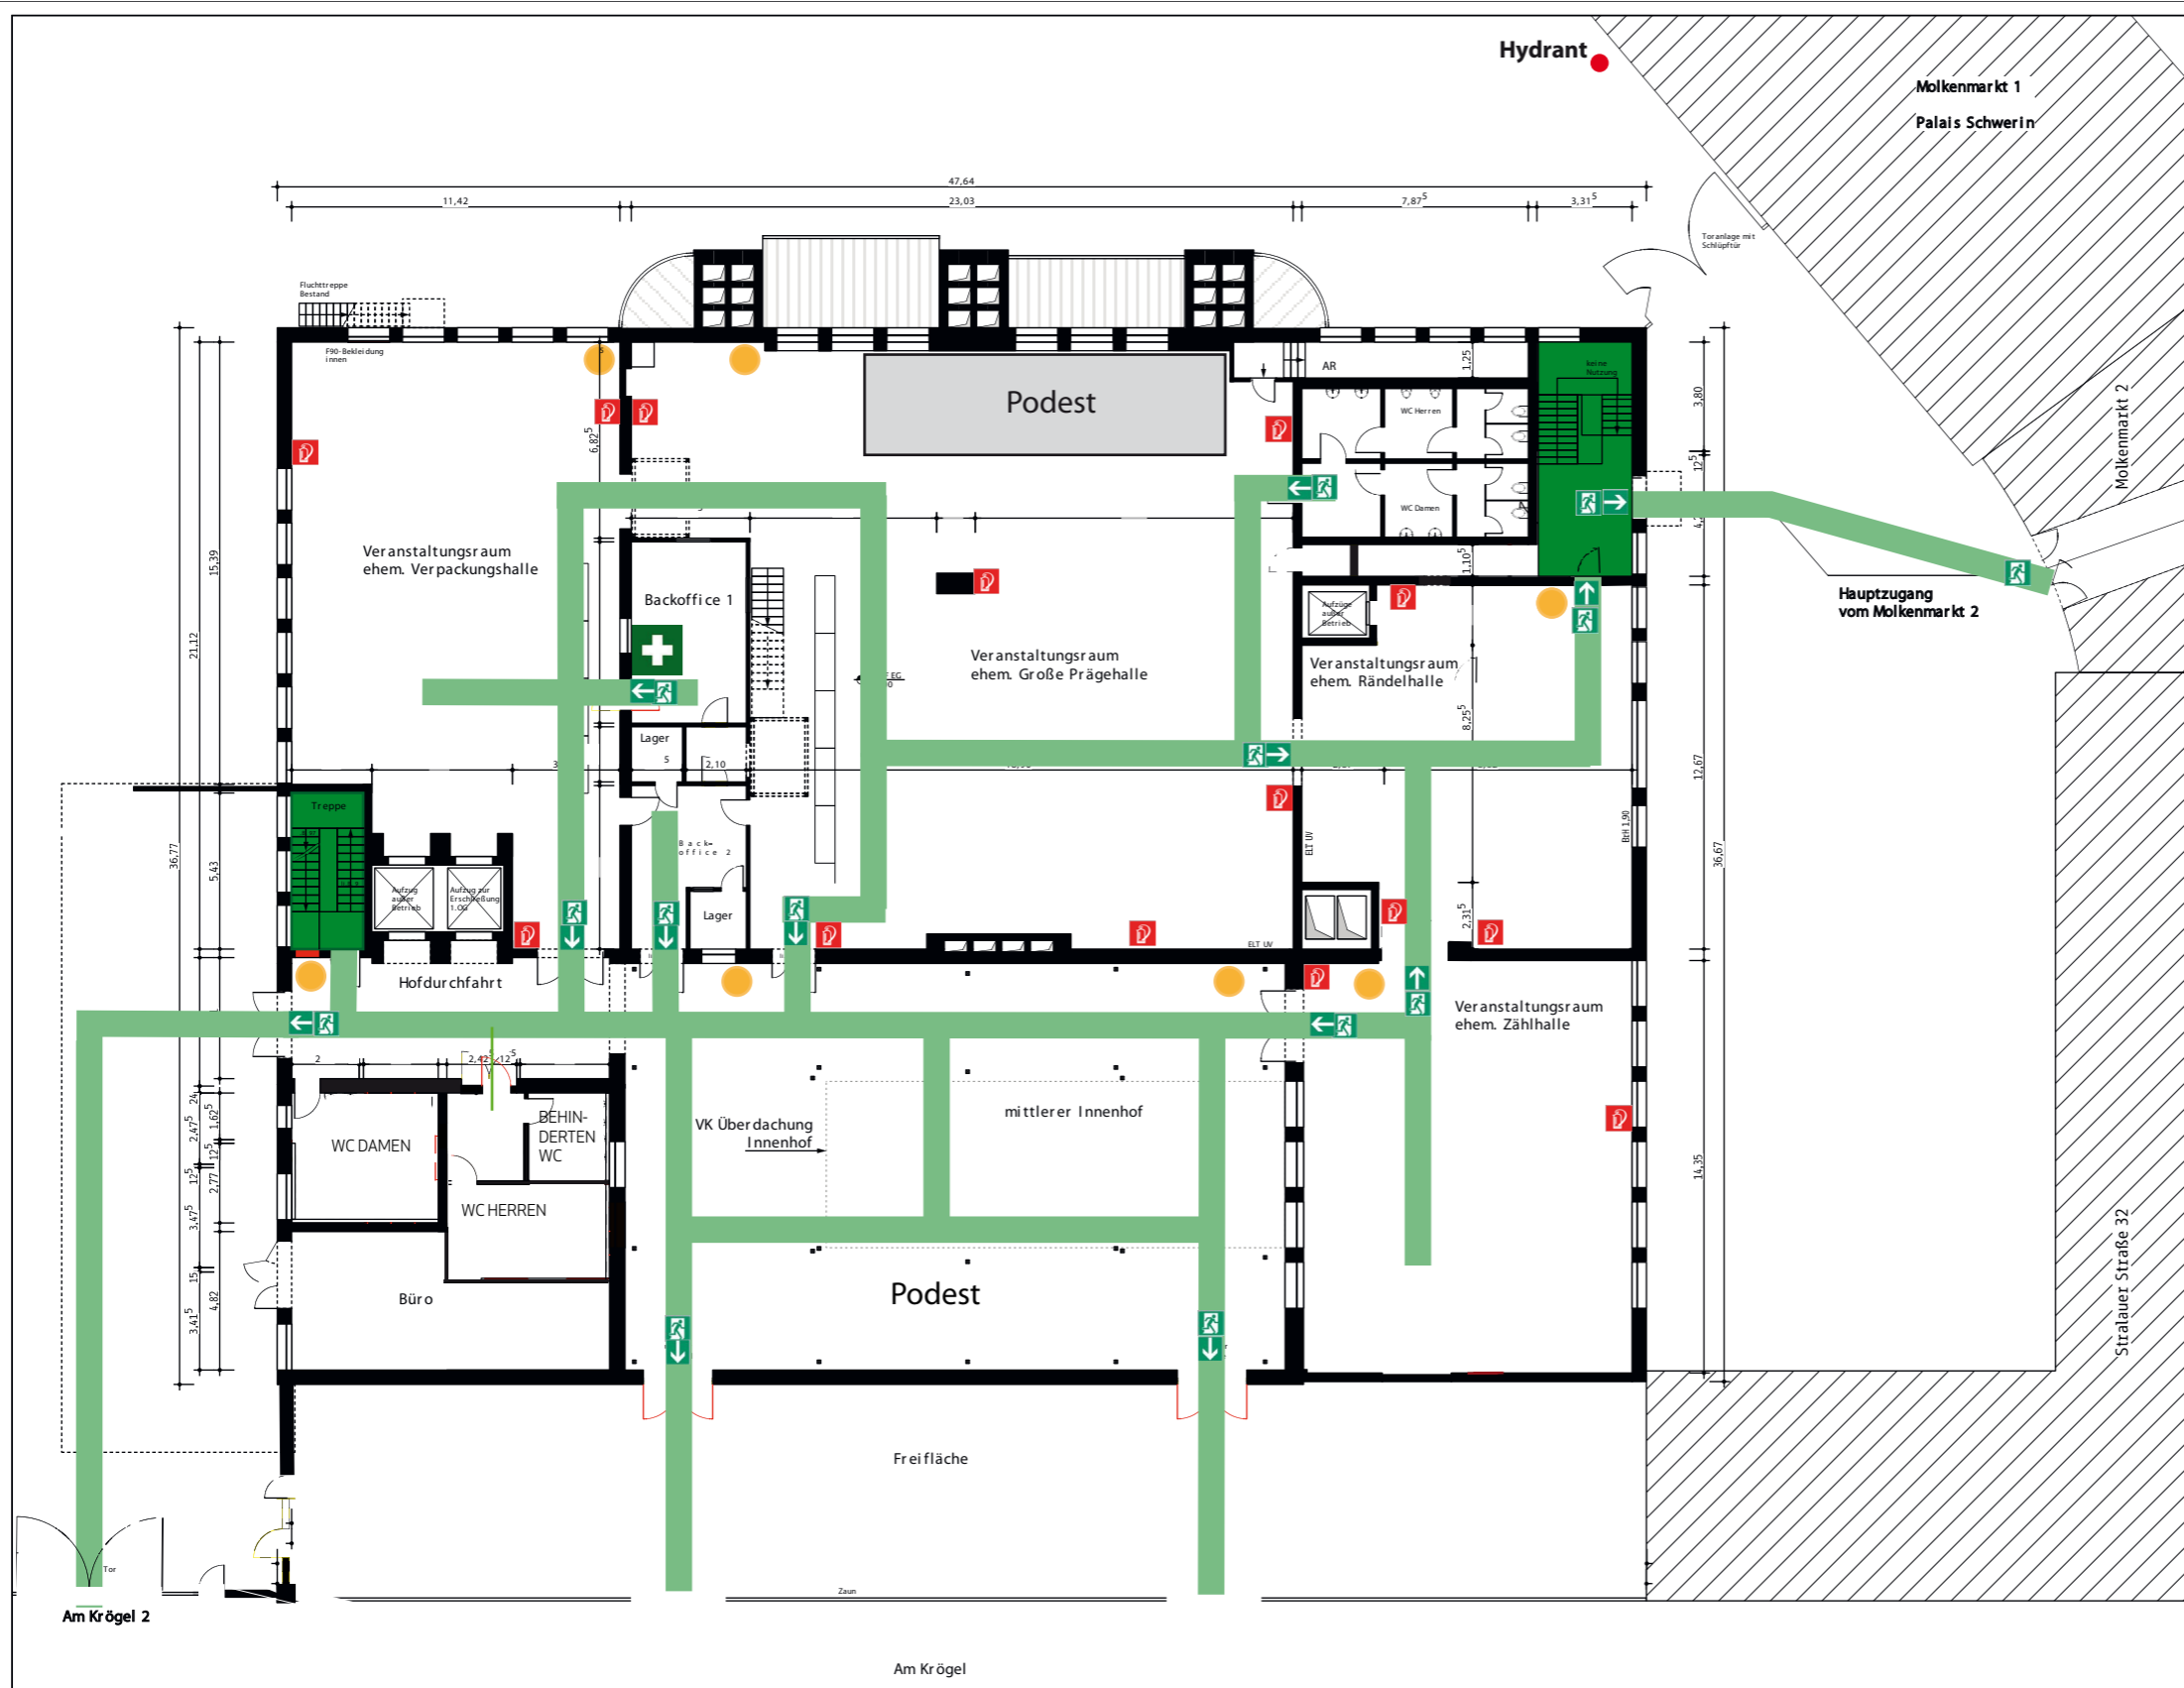

# Flucht- und Rettungsplan

**Verhalten im Brandfall**  
Müssen beachten

1. Brand melden **112**
2. In Rauchfangkammer bleiben
3. Auf dem Boden kriechen

**Verhalten bei Unfällen**  
Müssen beachten

1. Unfall melden **112**
2. Erste Hilfe
3. Warten

Rettungsweg  
 Feuerlöscher  
 Erste Hilfe  
 Standort

Ehem. staatliche Münze zu Berlin  
 Molkenmarkt 2 / Am Krögel  
 10179 Berlin  
 Erdgeschoss  
 Genehmigungsplanung  
 Übertragung  
 Bl.-Nr. 101 M 1/100  
 23.07.2009